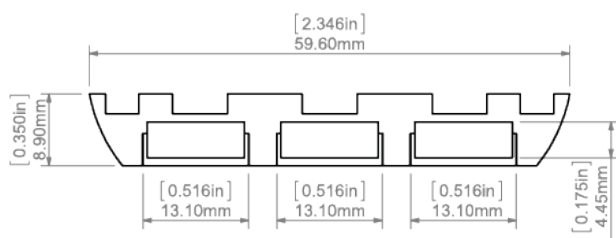

DOSTUPNÉ DÉLKY

Ref.	povrchová úprava	dostupné délky
B4476ANODA_1	Stříbrně anodizovaný	1000 mm
B4476ANODA_2	Stříbrně anodizovaný	2000 mm
B4476ANODA_3	Stříbrně anodizovaný	3000 mm

TECHNICKÝ VÝKRES