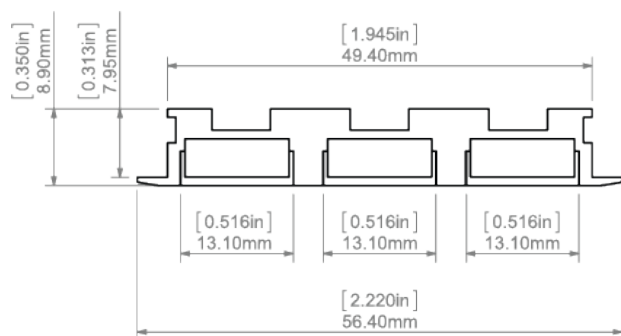

- při ohýbání anodizovaných profilů je nutné počítat s praskáním eloxovaným povrchem (což může být s ohledem na poloměr více či méně viditelné)

DOSTUPNÉ DÉLKY

Ref.	povrchová úprava	dostupné délky
B4477ANODA_1	Stříbrně anodizovaný	1000 mm
B4477ANODA_2	Stříbrně anodizovaný	2000 mm
B4477ANODA_3	Stříbrně anodizovaný	3000 mm

TECHNICKÝ VÝKRES