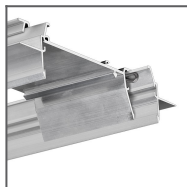

Profil RAM-
TEK-100
Ref: 18061