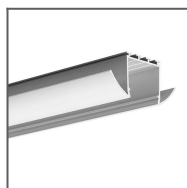

Profil LESTO
Ref: B5551