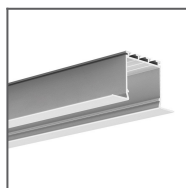

Profil LARKO
Ref: B5552