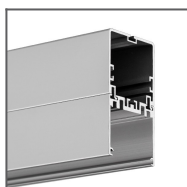

TECHNICKÁ SPECIFIKACE

Účel produktu

- ke spojování rovných a úhlových profilů KLUŠ vybavených „malým zámekem“ a ke stabilizaci koncovek profilů montovaných v řadě
- možnost vytvoření tvarovek T, X, Y z profilů vybavených 3 zásuvkami ZM

Profil MOD-50
Ref: 18047

Profil PDS-ZM-PLUS
Ref: C2056

Profil RAM-KOL-50
Ref: 18060

Profil RAM-KOL-100
Ref: 18062

Profil 4050
Ref: 18050

Profil 4050-W
Ref: 18051

Profil GIZA-DUO-LL
Ref: C2162

Profil GLAZA-LL
Ref: C2627