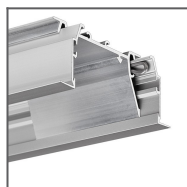

Profil RAM-KOL-50
Ref: 18060