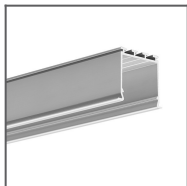

TECHNICKÁ SPECIFIKACE

Účel produktu

- ke spojování rovných a úhlových profilů KLUŠ vybavených „malým zámekem“ a ke stabilizaci koncovek profilů montovaných v řadě
- možnost vytvoření tvarovek T, X, Y z profilů vybavených 3 zásuvkami ZM

Instalace

- pomocí utahovacích šroubů

Další informace

- plech z nerezové oceli, tloušťka 1.5 mm

SOUVISEJÍCÍ PROFILY

Profil GIZA-LL
Ref: C0758

Profil OPK-4
Ref: C0370

Profil 3035
Ref: 18039

Profil JAZ
Ref: B8547

Profil OLEK
Ref: B8505

Profil KOPRO-30
Ref: B7890

Profil PDS-ZM
Ref: B7696

Profil GLAD-45
Ref: B7009

Profil KUBIK-45
Ref: B7697

Profil GIZA
Ref: B5556

Profil LIPOD
Ref: B5554