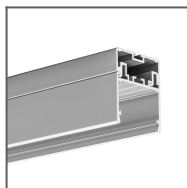

TECHNICKÁ SPECIFIKACE

Účel produktu

- ke spojování rovných a úhlových profilů KLUŠ vybavených „malým zámekem“ a ke stabilizaci koncovek profilů montovaných v řadě
- možnost vytvoření tvarovek T, X, Y z profilů vybavených 3 zásuvkami ZM

Instalace

- pomocí utahovacích šroubů

Další informace

- plech z nerezové oceli, tloušťka 1.5 mm

SOUVISEJÍCÍ PROFILY

Profil GIZA-LL
Ref: C0758

Profil OPK-4
Ref: C0370

Profil 3035
Ref: 18039

Profil JAZ
Ref: B8547

Profil OLEK
Ref: B8505

Profil KOPRO-30
Ref: B7890

Profil PDS-ZM
Ref: B7696

Profil GLAD-45
Ref: B7009

Profil KUBIK-45
Ref: B7697

Profil GIZA
Ref: B5556

Profil LIPOD
Ref: B5554