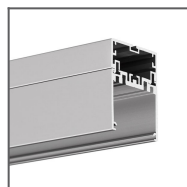

TECHNICKÁ SPECIFIKACE

Účel produktu

- ke spojování rovných a úhlových profilů KLUŠ vybavených „malým zámekem“ a ke stabilizaci koncovek profilů montovaných v řadě
- možnost vytvoření tvarovek T, X, Y z profilů vybavených 3 zásuvkami ZM

Profil MOD-50
Ref: 18047

Profil PDS-ZM-PLUS
Ref: C2056

Profil RAM-KOL-50
Ref: 18060

Profil RAM-KOL-100
Ref: 18062

Profil 4050
Ref: 18050

Profil 4050-W
Ref: 18051

Profil GIZA-DUO-LL
Ref: C2162

Profil GLAZA-LL
Ref: C2627