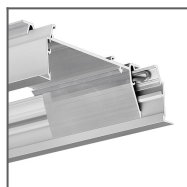

Profil RAM-KOL-100
Ref: 18062