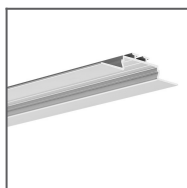

Profil OPAC-30
Ref: B6164