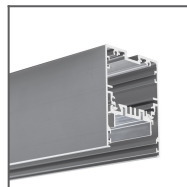

TECHNICKÁ SPECIFIKACE

Účel produktu

- ke spojování rovných a úhlových profilů KLUŠ vybavených „malým zámekem“ a ke stabilizaci koncovek profilů montovaných v řadě
- možnost vytvoření tvarovek T, X, Y z profilů vybavených 3 zásuvkami ZM

Instalace

- pomocí utahovacích šroubů

Další informace

- plech z nerezové oceli, tloušťka 1.5 mm

SOUVISEJÍCÍ PROFILY

Profil GIZA-LL
Ref: C0758

Profil OPK-4
Ref: C0370

Profil 3035
Ref: 18039

Profil KIDES
Ref: 18031

Profil SEPOD
Ref: B6593

Profil SEKOMA
Ref: B6595

Profil SEKODU
Ref: B6597

Profil 3035-O
Ref: B8441

Profil LARKO-50
Ref: C0756

Profil PIKO-ZM
Ref: C1168

Profil PDS-ZMG
Ref: C1418