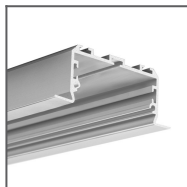

TECHNICKÁ SPECIFIKACE

Účel produktu

- ke spojování rovných a úhlových profilů KLUŠ vybavených „malým zámekem“ a ke stabilizaci koncovek profilů montovaných v řadě
- možnost vytvoření tvarovek T, X, Y z profilů vybavených 3 zásuvkami ZM

Instalace

- pomocí utahovacích šroubů

Další informace

- plech z nerezové oceli, tloušťka 1.5 mm

SOUVISEJÍCÍ PROFILY

Profil GIZA-LL
Ref: C0758

Profil OPK-4
Ref: C0370

Profil 3035
Ref: 18039

Profil KIDES
Ref: 18031

Profil SEPOD
Ref: B6593

Profil SEKOMA
Ref: B6595

Profil SEKODU
Ref: B6597

Profil 3035-O
Ref: B8441

Profil LARKO-50
Ref: C0756

Profil PIKO-ZM
Ref: C1168

Profil PDS-ZMG
Ref: C1418