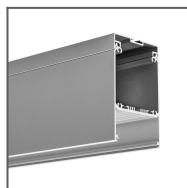

TECHNICKÁ SPECIFIKACE

Účel produktu

- ke spojování rovných a úhlových profilů KLUŠ vybavených „malým zámekem“ a ke stabilizaci koncovek profilů montovaných v řadě
- možnost vytvoření tvarovek T, X, Y z profilů vybavených 3 zásuvkami ZM

Instalace

- pomocí utahovacích šroubů

Další informace

- plech z nerezové oceli, tloušťka 1.5 mm

SOUVISEJÍCÍ PROFILY

Profil GIZA-LL
Ref: C0758

Profil OPK-4
Ref: C0370

Profil 3035
Ref: 18039

Profil LOKOM
Ref: B5553

Profil LARKO
Ref: B5552

Profil LESTO
Ref: B5551

Profil OPAC-30
Ref: B6164

Profil KOPRO
Ref: B6367

Profil DES
Ref: 18030

Profil GLADES
Ref: 18036

Profil KIDES-DUO
Ref: 18032