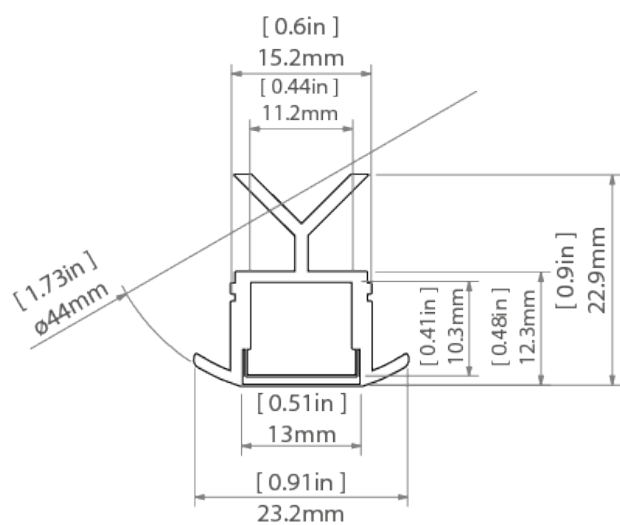

DOSTUPNÉ DÉLKY

Ref.	povrchová úprava	dostupné délky
B6144ANODA_1.05	Stříbrně anodizovaný	1050 mm
B6144ANODA_2.10	Stříbrně anodizovaný	2100 mm

TECHNICKÝ VÝKRES