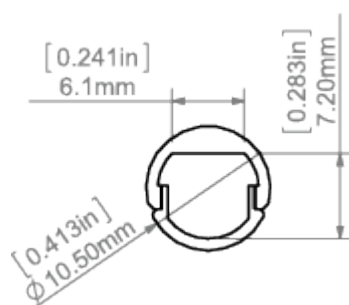

- vnější poloměr - vztahuje se na profil ohnutý tak, že se difuzor nachází vně ohybu
- atypické ohyby jsou možné vyrobit po konzultaci a individuálnímu nacenění
- při ohýbání anodizovaných profilů je nutné počítat s praskáním eloxovaným povrchem (což může být s ohledem na poloměr více či méně viditelné)

Maximální ohyb profilu PIKO-O v délce:

- 3 m je 45 mm
- 2 m je 25 mm
- 1,75 m je 15 mm
- 1,50 m je 10 mm
- 1,20 m je 5 mm
- 1 m je 2 mm

Napájecí záslepka PIKO-O zajišťuje jednopólovou vodivost.
Maximální proud vedený **napájecí záslepkou PIKO-O** může být 2 A.

DOSTUPNÉ DÉLKY

Ref.	povrchová úprava	dostupné délky
C1167ANODA_1	Stříbrně anodizovaný	1000 mm
C1167ANODA_2	Stříbrně anodizovaný	2000 mm
C1167ANODA_3	Stříbrně anodizovaný	3000 mm
C1167K7_1	Černě anodizovaný	1000 mm
C1167K7_2	Černě anodizovaný	2000 mm
C1167K7_3	Černě anodizovaný	3000 mm

TECHNICKÝ VÝKRES