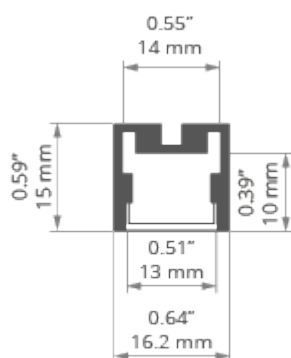

DOSTUPNÉ DÉLKY

Ref.	povrchová úprava	dostupné délky
C2056ANODA_1	Stříbrně anodizovaný	1000 mm
C2056ANODA_2	Stříbrně anodizovaný	2000 mm
C2056ANODA_3	Stříbrně anodizovaný	3000 mm
C2056K7_1	Černě anodizovaný	1000 mm
C2056K7_2	Černě anodizovaný	2000 mm
C2056K7_3	Černě anodizovaný	3000 mm

TECHNICKÝ VÝKRES