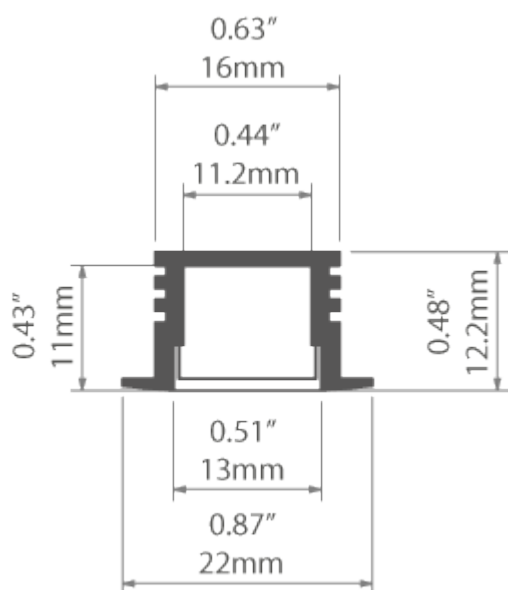

DOSTUPNÉ DÉLKY

Ref.	povrchová úprava	dostupné délky
B3776ANODA_1	Stříbrně anodizovaný	1000mm
B3776ANODA_2	Stříbrně anodizovaný	2000 mm
B3776ANODA_3	Stříbrně anodizovaný	3000 mm

TECHNICKÝ VÝKRES