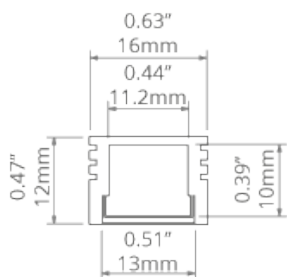

PDS-4-ALU profile and PDS-STN mounting bracket
profil PDS-4-ALU z mocovníkem PDS-STN