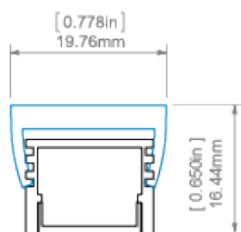

PDS-4-ALU profile and PDS-STN mounting bracket
profil PDS-4-ALU z mocovníkem PDS-STN