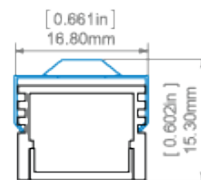

PDS-4-ALU profile and PDS-STN mounting bracket
profil PDS-4-ALU z mocovníkem PDS-STN