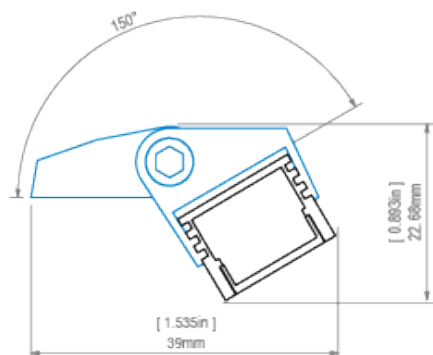

Ohýbání profilu s difuzory HS, LIGER, KA.

Hodí se k ohýbání dle roviny instalovaného LED pásu.

Minimální vnitřní poloměr	Minimální vnější poloměr
150 mm	250 mm

- minimální poloměr - poloměr ohýbání, jehož překročení způsobuje zničení (deformaci, zlomení) profilu nebo způsobuje, že příslušenství, difuzory, záslepki atd. nespolupracují s profilem.
- vnitřní poloměr - vztahuje se na profil ohnutý tak, že se difuzor nachází uvnitř ohybu
- vnější poloměr - vztahuje se na profil ohnutý tak, že se difuzor nachází vně ohybu
- atypické ohyby jsou možné vyrobit po konzultaci a individuálnímu nacenění
- při ohýbání anodizovaných profilů je nutné počítat s praskáním eloxovaným povrchem (což může být s ohledem na poloměr více či méně viditelné)

TECHNICKÝ VÝKRES

PDS-4-ALU profile and PDS-STN mounting bracket
profil PDS-4-ALU z mocovníkem PDS-STN

PDS-4-ALU profile and PL-PDM mounting bracket
profil PDS-4-ALU z mocovníkem PL-PDM

PDS-4-ALU profile and REG-PD-UV mounting bracket
profil PDS-4-ALU z mocovníkem REG-PD-UV