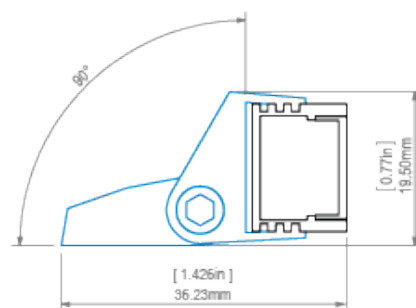

PDS-4-ALU profile and PDS-STN mounting bracket
profil PDS-4-ALU z mocovníkem PDS-STN