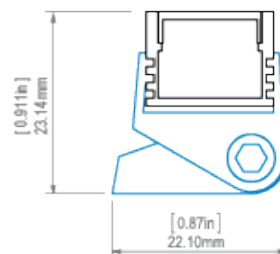

PDS-4-ALU profile and REG-PD-UV mounting bracket
profil PDS-4-ALU z mocovníkem REG-PD-UV

PDS-4-ALU profile and REG-PD-UV mounting bracket
profil PDS-4-ALU z mocovníkem REG-PD-UV