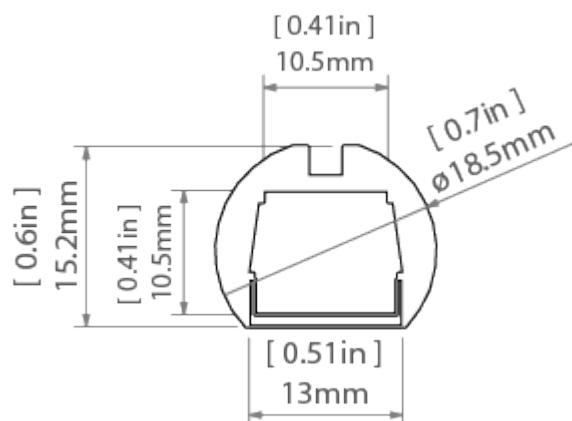

Ref.	povrchová úprava	dostupné délky
B8505ANODA_3	Stříbrně anodizovaný	3000 mm

TECHNICKÝ VÝKRES