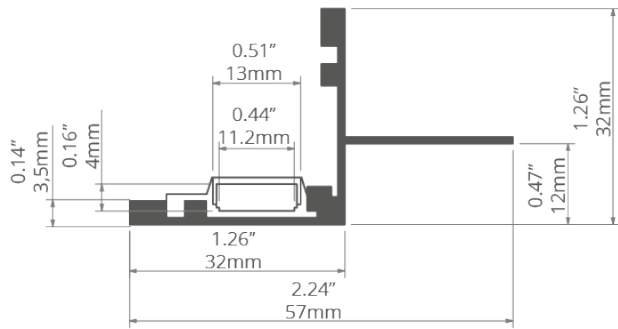

TECHNICKÝ VÝKRES