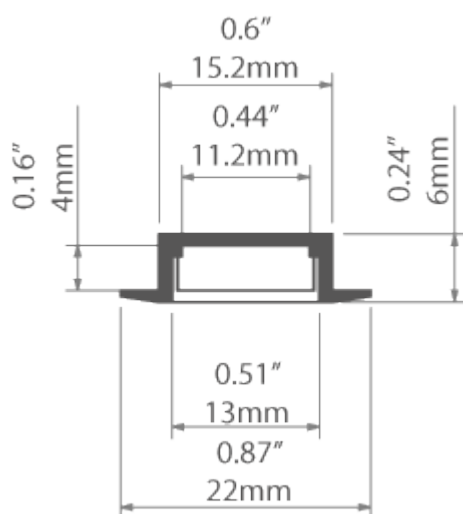

DOSTUPNÉ DÉLKY

Ref.	povrchová úprava	dostupné délky
B3775ANODA_1	Stříbrně anodizovaný	1000 mm
B3775ANODA_2	Stříbrně anodizovaný	2000 mm
B3775ANODA_3	Stříbrně anodizovaný	3000 mm

TECHNICKÝ VÝKRES