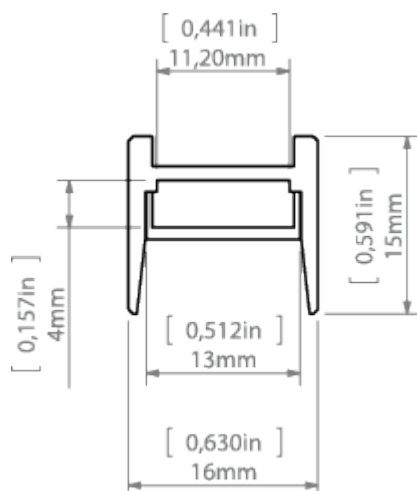

LIGER	90°	od 17 do 21,3
HS - mléčný	85°	od 16,1 do 20,7
HS - čirý	80°	od 16,7 do 20,2

UGR < 19 splněno při pohledu napříč k ose svítidla

DOSTUPNÉ DÉLKY

Ref.	povrchová úprava	dostupné délky
C1419ANODA_1	Stříbrně anodizovaný	1000mm
C1419ANODA_2	Stříbrně anodizovaný	2000mm
C1419ANODA_3	Stříbrně anodizovaný	3000mm
C1419K7_1	Černě anodizovaný	1000 mm
C1419K7_2	Černě anodizovaný	2000 mm
C1419K7_3	Černě anodizovaný	3000 mm

TECHNICKÝ VÝKRES