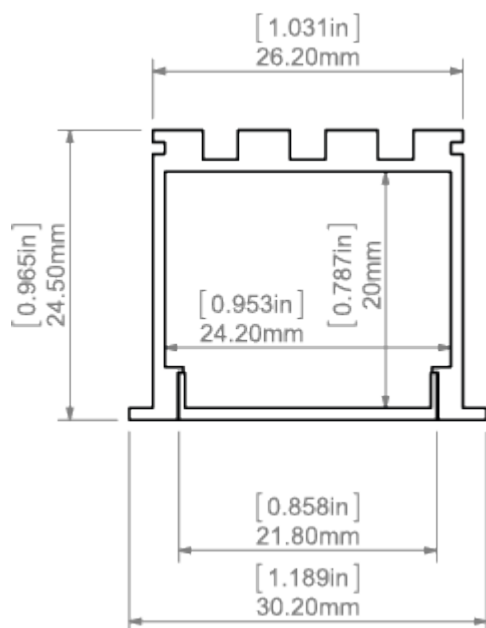

- při ohýbání anodizovaných profilů je nutné počítat s praskáním eloxovaným povrchem (což může být s ohledem na poloměr více či méně viditelné)

DOSTUPNÉ DÉLKY

Ref.	povrchová úprava	dostupné délky
B5553ANODA_1	Stříbrně anodizovaný	1000 mm
B5553ANODA_2	Stříbrně anodizovaný	2000 mm
B5553ANODA_3	Stříbrně anodizovaný	3000 mm

TECHNICKÝ VÝKRES