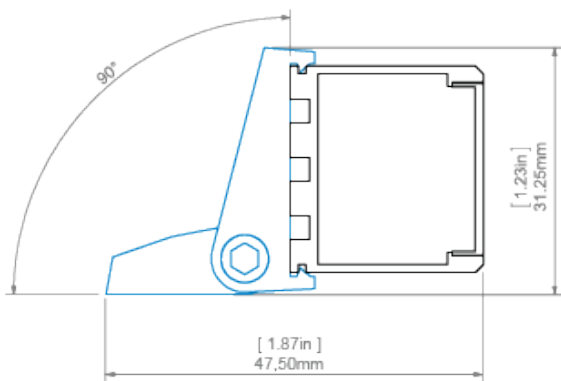

TECHNICKÝ VÝKRES

LIPOD profile and AM-24 mounting bracket
profil LIPOD z mocovníkem AM-24

LIPOD profile and GIP mounting bracket
profil LIPOD i mocownikiem GIP

LIPOD profile and REGIP-UV mounting bracket
profil LIPOD z mocownikiem REGIP-UV