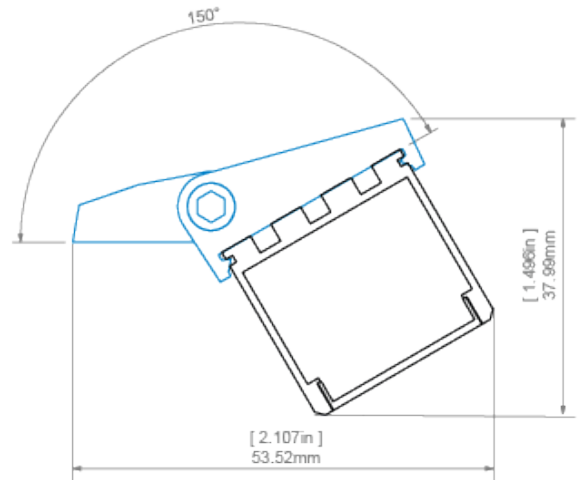

LIPOD profile and AM-24 mounting bracket
profil LIPOD z mocovníkem AM-24

LIPOD profile and REGIP-UV mounting bracket
profil LIPOD z mocownikiem REGIP-UV