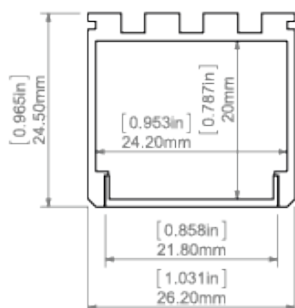

- vnitřní poloměr - vztahuje se na profil ohnutý tak, že se difuzor nachází uvnitř ohybu
- vnější poloměr - vztahuje se na profil ohnutý tak, že se difuzor nachází vně ohybu
- atypické ohyby jsou možné vyrobit po konzultaci a individuálnímu nacenění
- při ohýbání anodizovaných profilů je nutné počítat s praskáním eloxovaným povrchem (což může být s ohledem na poloměr více či méně viditelné)

DOSTUPNÉ DÉLKY

Ref.	povrchová úprava	dostupné délky
B5554ANODA_1	Stříbrně anodizovaný	1000 mm
B5554ANODA_2	Stříbrně anodizovaný	2000 mm
B5554ANODA_3	Stříbrně anodizovaný	3000 mm
B5554K7_1	Černě anodizovaný	1000 mm
B5554K7_2	Černě anodizovaný	2000 mm
B5554K7_3	Černě anodizovaný	3000 mm
B5554L9005NS_1	Černý RAL	1000 mm
B5554L9005NS_2	Černý RAL	2000 mm
B5554L9005NS_3	Černý RAL	3000 mm

TECHNICKÝ VÝKRES