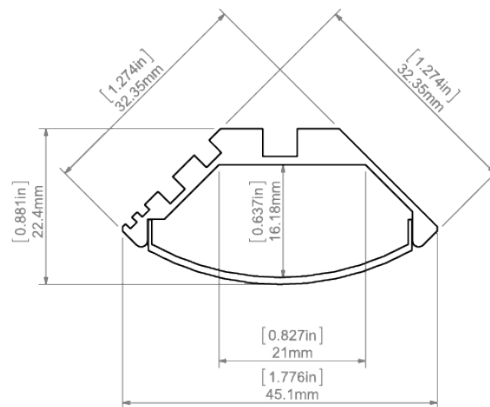

TECHNICKÝ VÝKRES