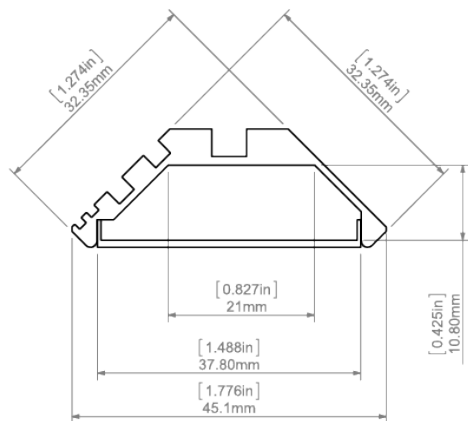

TECHNICKÝ VÝKRES