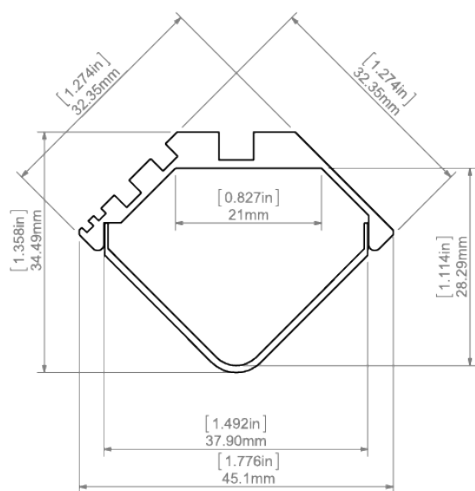

TECHNICKÝ VÝKRES