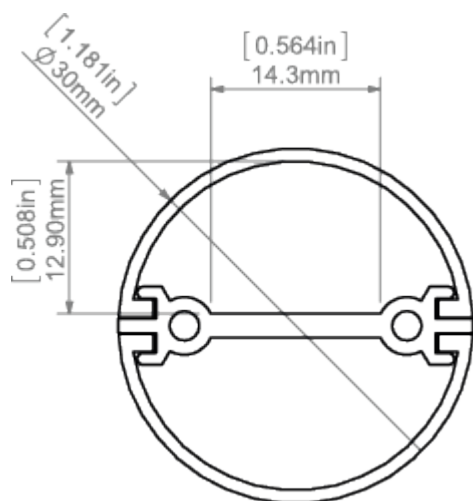

DOSTUPNÉ DÉLKY

Ref.	povrchová úprava	dostupné délky
C0788ANODA_1	Stříbrně anodizovaný	1000mm
C0788ANODA_2	Stříbrně anodizovaný	2000mm
C0788ANODA_3	Stříbrně anodizovaný	3000mm

TECHNICKÝ VÝKRES