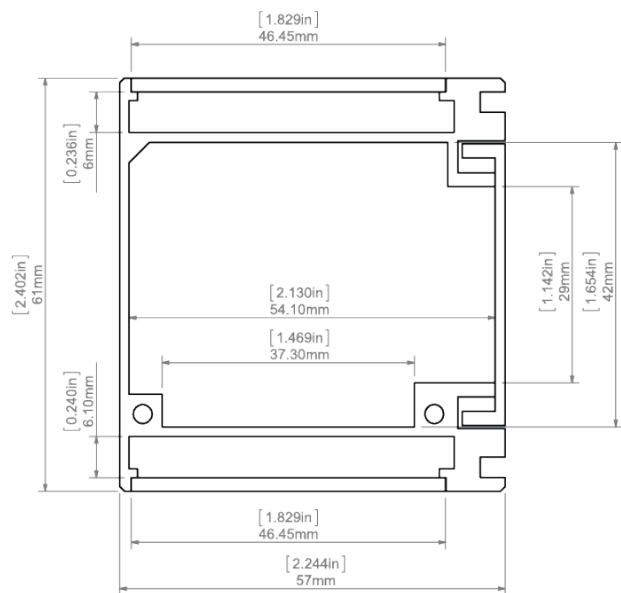

TECHNICKÝ VÝKRES