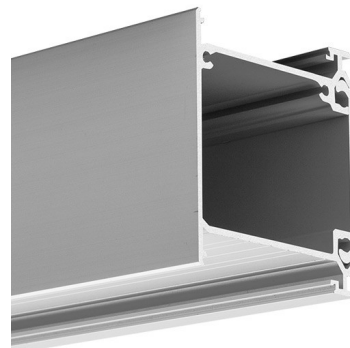

POPIS PRODUKTU

- Velký prostor pro transformátor, elektronické komponenty i přívodní kabely
- Jednoduchá montáž a demontáž

ÚPRAVA :

Stříbrně anodizovaný ☐

*Vlastní barvy jsou k dispozici na vyžádání

Vyplňte prázdná pole

Číslo produktu

Typ příslušenství

Firma

Projekt

Datum

TECHNICKÁ SPECIFIKACE

Účel produktu

- pro výrobu nástěnných svítidel - svítících ve dvou směrech

Instalace

- pomocí montážní části profilu, připevněné vruty vhodně zvolenými pro daný typ podkladu

Další informace

- možnost svislé instalace pomocí zajišťovacího vrutu
- součástí profilu je také plastový prut pro blokování Fi-4mm
- pro interiérové použití
- prostor pro LED pasek: 46.45 mm

DOSTUPNÉ DÉLKY

Ref.	povrchová úprava	dostupné délky
18014ANODA_1	Stříbrně anodizovaný	1000 mm
18014ANODA_2	Stříbrně anodizovaný	2000 mm
18014ANODA_3	Stříbrně anodizovaný	3000 mm