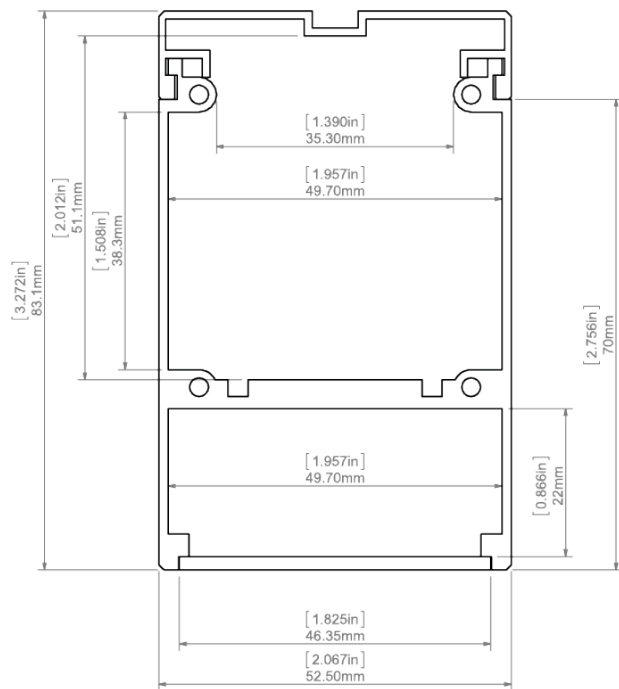

TECHNICKÝ VÝKRES