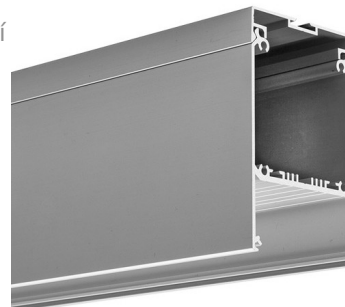

POPIS PRODUKTU

- Linie světla
- Svítidlo s krytím do IP54, bez použití technologie těsnění
- Svítidlo s montážní částí profilu, prostorem pro transformátor a další elektroniku

ÚPRAVA :

Stříbrně anodizovaný ☐

*Vlastní barvy jsou k dispozici na vyžádání

Vyplňte prázdná pole

Číslo produktu

Typ
příslušenství

Firma

Projekt

Datum

TECHNICKÁ SPECIFIKACE

Účel produktu

- pro vytváření svítidel "odolných vůči stříkající vodě" s vysokou intenzitou svícení
- možnost vytváření stropních i závěsných svítidel v přímé linii nebo s různými křivkami

Instalace

- pomocí vrtů přímo do povrchu
- pomocí mnoha různých systémů pro zavěšení

Další informace

- dobře odvádí teplo
- jednoduchá konstrukce
- prostor pro LED pasek: 49.7 mm

DOSTUPNÉ DÉLKY

Ref.	povrchová úprava	dostupné délky
18036ANODA_1	Stříbrně anodizovaný	1000 mm
18036ANODA_2	Stříbrně anodizovaný	2000 mm
18036ANODA_3	Stříbrně anodizovaný	3000 mm