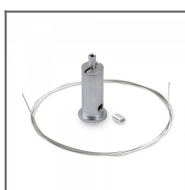

Úhlová spojka
ZM-90
Ref: 42716

Úhlová spojka
ZM-PION-90
Ref: 42718

Úhlová spojka
ZM-135
Ref: 42720

Úhlová spojka
ZM-MINI-180
Ref: 44501

SESTAVY PRO UCHYCENÍ

Sestava uchycení
M15
Ref: 42614

Sestava uchycení
M11
Ref: 42609

Sestava uchycení
M12
Ref: 42610

Sestava uchycení
M13
Ref: 42611

Sestava uchycení
RG-1 černá
Ref: 42647L9005

Sestava uchycení
RG-1 stříbrná
Ref: 42647NI

Sestava uchycení
RG-1 bílá
Ref: 42647L9010

Sestava uchycení
RG-1 stříbrný
satén
Ref: 42647GSS