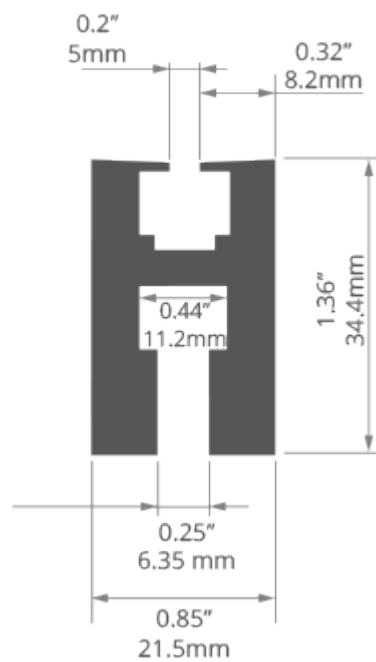

TECHNICKÝ VÝKRES