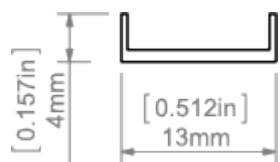

**TECHNICKÁ SPECIFIKACE**

Materiál	PC
Dostupné délky	1000 mm, 2000 mm, 3000 mm
Odolnost vůči UV záření	zvýšená

TECHNICKÝ VÝKRES

SOUVISEJÍCÍ PROFILYProfil OPK-4
Ref: C0370Profil MICRO-H
Ref: C0599Profil PDS-H
Ref: B9204Profil 45-16
Ref: B8504Profil OLEK
Ref: B8505Profil MICRO-ALU
Ref: B1888Profil MICRO-K
Ref: B3775Profil PDS-4-ALU
Ref: B1718Profil PDS-4-K
Ref: B3776Profil PDS-ZM
Ref: B7696Profil POR
Ref: B6144Profil PDS-O
Ref: B3777Profil 45-ALU
Ref: B4023Profil GLAD-45
Ref: B7009Profil KUBIK-45
Ref: B7697Profil KOZMA
Ref: 18040Profil DES
Ref: 18030Profil POLI
Ref: B7176Profil NISA-PLA
Ref: 18028Profil NISA-KON
Ref: 18027Profil NISA-KRA
Ref: 18026Profil NISA-NI
Ref: 18029Profil STEP
Ref: 18042Profil PULA
Ref: 18035