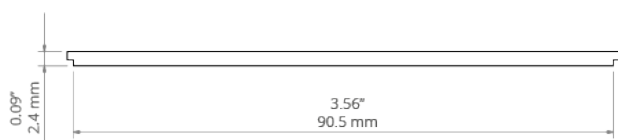

Materiál	PC
Dostupné délky	1000 mm, 2000 mm
Odolnost vůči UV záření	ano

**TECHNICKÝ VÝKRES**