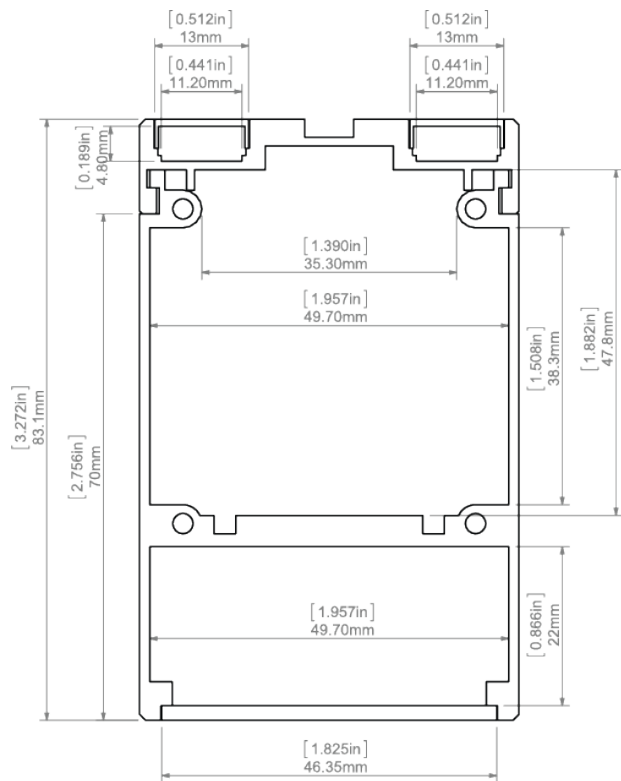

TECHNICKÝ VÝKRES